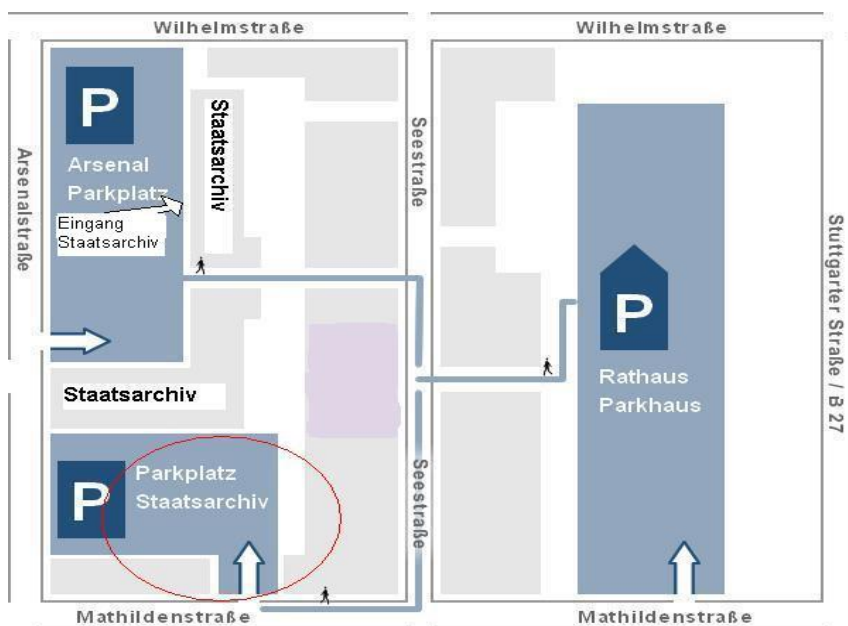

Postanschrift des Staatsarchivs:

Arsenalplatz 3

71638 Ludwigsburg

Tel. 07141/64854-6310

staludwigsburg@la-bw.de

Bei der Autoanfahrt zum Staatsarchiv orientiert man sich besser an der

Mathildenstraße

Parkmöglichkeiten:

Während Ihres Archivbesuchs können Sie auf dem Parkplatz des Staatsarchivs parken. Von der B 27 kommend, fahren Sie in die Mathildenstraße. Biegen Sie unmittelbar nach dem zweiten Zebrastreifen rechts in die kleine Einfahrt und melden Sie sich an der Schranke als Gäste an. Bitte beachten Sie, dass der Parkplatz ab ca. 16.00 Uhr zum öffentlichen Parkplatz wird, für den dann ein Parkschein (aus dem Automaten) notwendig ist.

Haupteingang Staatsarchiv